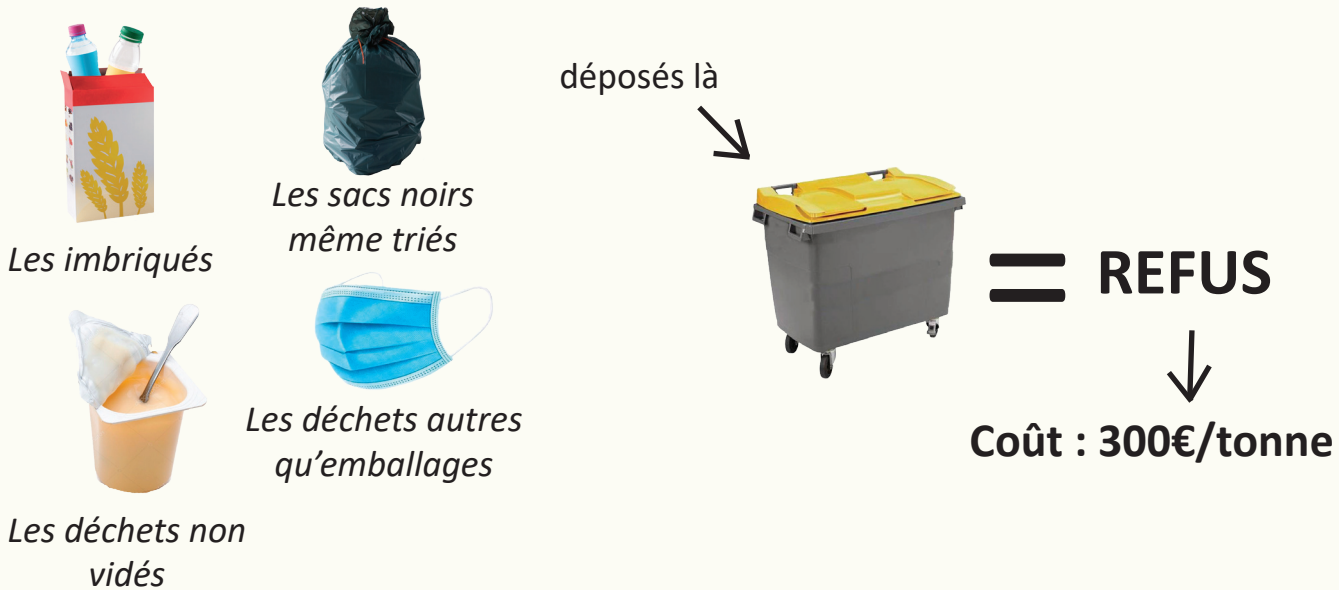

Le mauvais tri a aussi un coût

Le sac jaune est destiné aux emballages qu'ils soient en métal, plastique, en papier ou en cartonnée. Un déchet autre qu'un emballage sera un refus et ne sera jamais valorisé. Et le refus a un coût élevé.

Encore du nouveau à la déchèterie !

Depuis 3 mois, une nouvelle filière a vu le jour sur le quai des déchèteries du territoire : les petits ABJ (Articles de Bricolage et Jardinage) et les petits JOUETS. Le thermomètre d'extérieur, le puzzle, les minis véhicules, le casque de chantier, les bâches de bricolage ou de jardinage etc,... sont à déposer dans les caisses palettes mises en place à cet effet. Les gardiens de déchèteries sont là pour vous renseigner !

Et pour finir...

réutiliser réparer donner composer
recycler trier

Le président du Syntoma,
Pierre COMPAN
et son équipe,
vous souhaite une très bonne année 2024

SYNTOMA
MOZAL - D'YVYNET - VIEUXJOLI