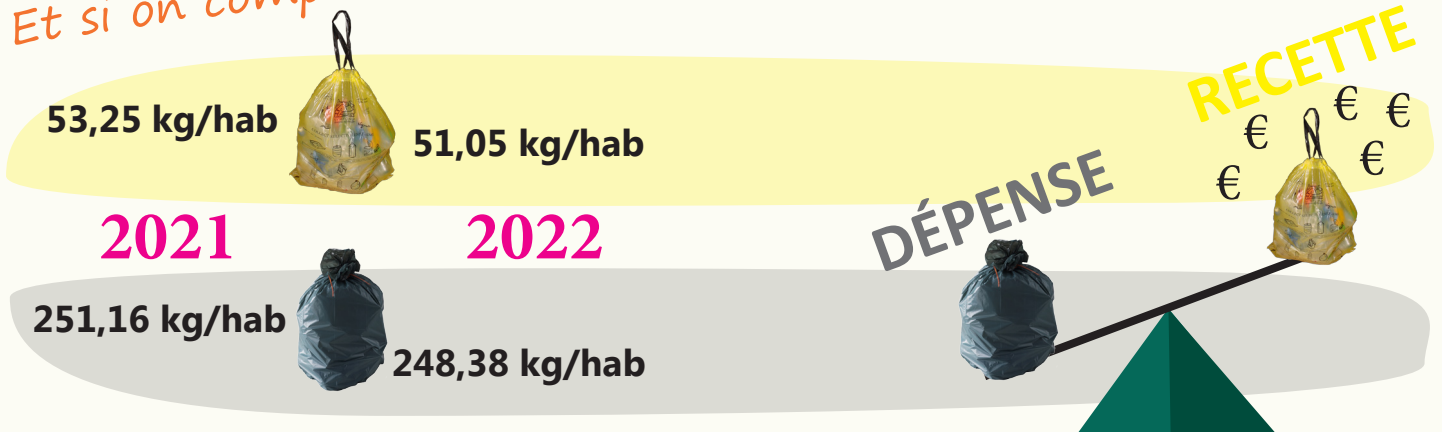

La lettre du SYMTOMA

Mars 2023

Le mot du Président

Une newsletter pour vous parler du monde complexe et changeant des filières de tri. Le coût de la mise en décharge du sac noir ne cesse d'augmenter : la TGAP (Taxe Générale sur les Activités Polluantes) passe de 45€ la tonne à 52€ la tonne en 2023, pour atteindre 65€ la tonne en 2025 ! La mise en place de nouveaux gestes de tri à la déchèterie a pour objectif de diminuer au maximum les coûts de gestion, car un déchet jeté au bon endroit constitue toujours une source d'économie pour la collectivité... !

Pierre Compan

Et si on comparait...

À la maison

Une famille jette en moyenne **61.1kg/an** de déchets alimentaires dans sa poubelle d'ordures ménagères (la poubelle grise, celle qui sent vite mauvais...). Ces déchets sont enfouis ou incinérés. Ils sont particulièrement humides et énergivores alors que compostés, ils deviennent une véritable ressource verte pour les sols !

 10kg de biodéchets = 5kg de compost

Le rendez-vous compost

du 25 mars
au 9 avril
2023

10e QUINZAINE NATIONALE
DU COMPOSTAGE
DE PROXIMITÉ

Un événement organisé par le Réseau Compost Citoyen

Du nouveau à la déchèterie